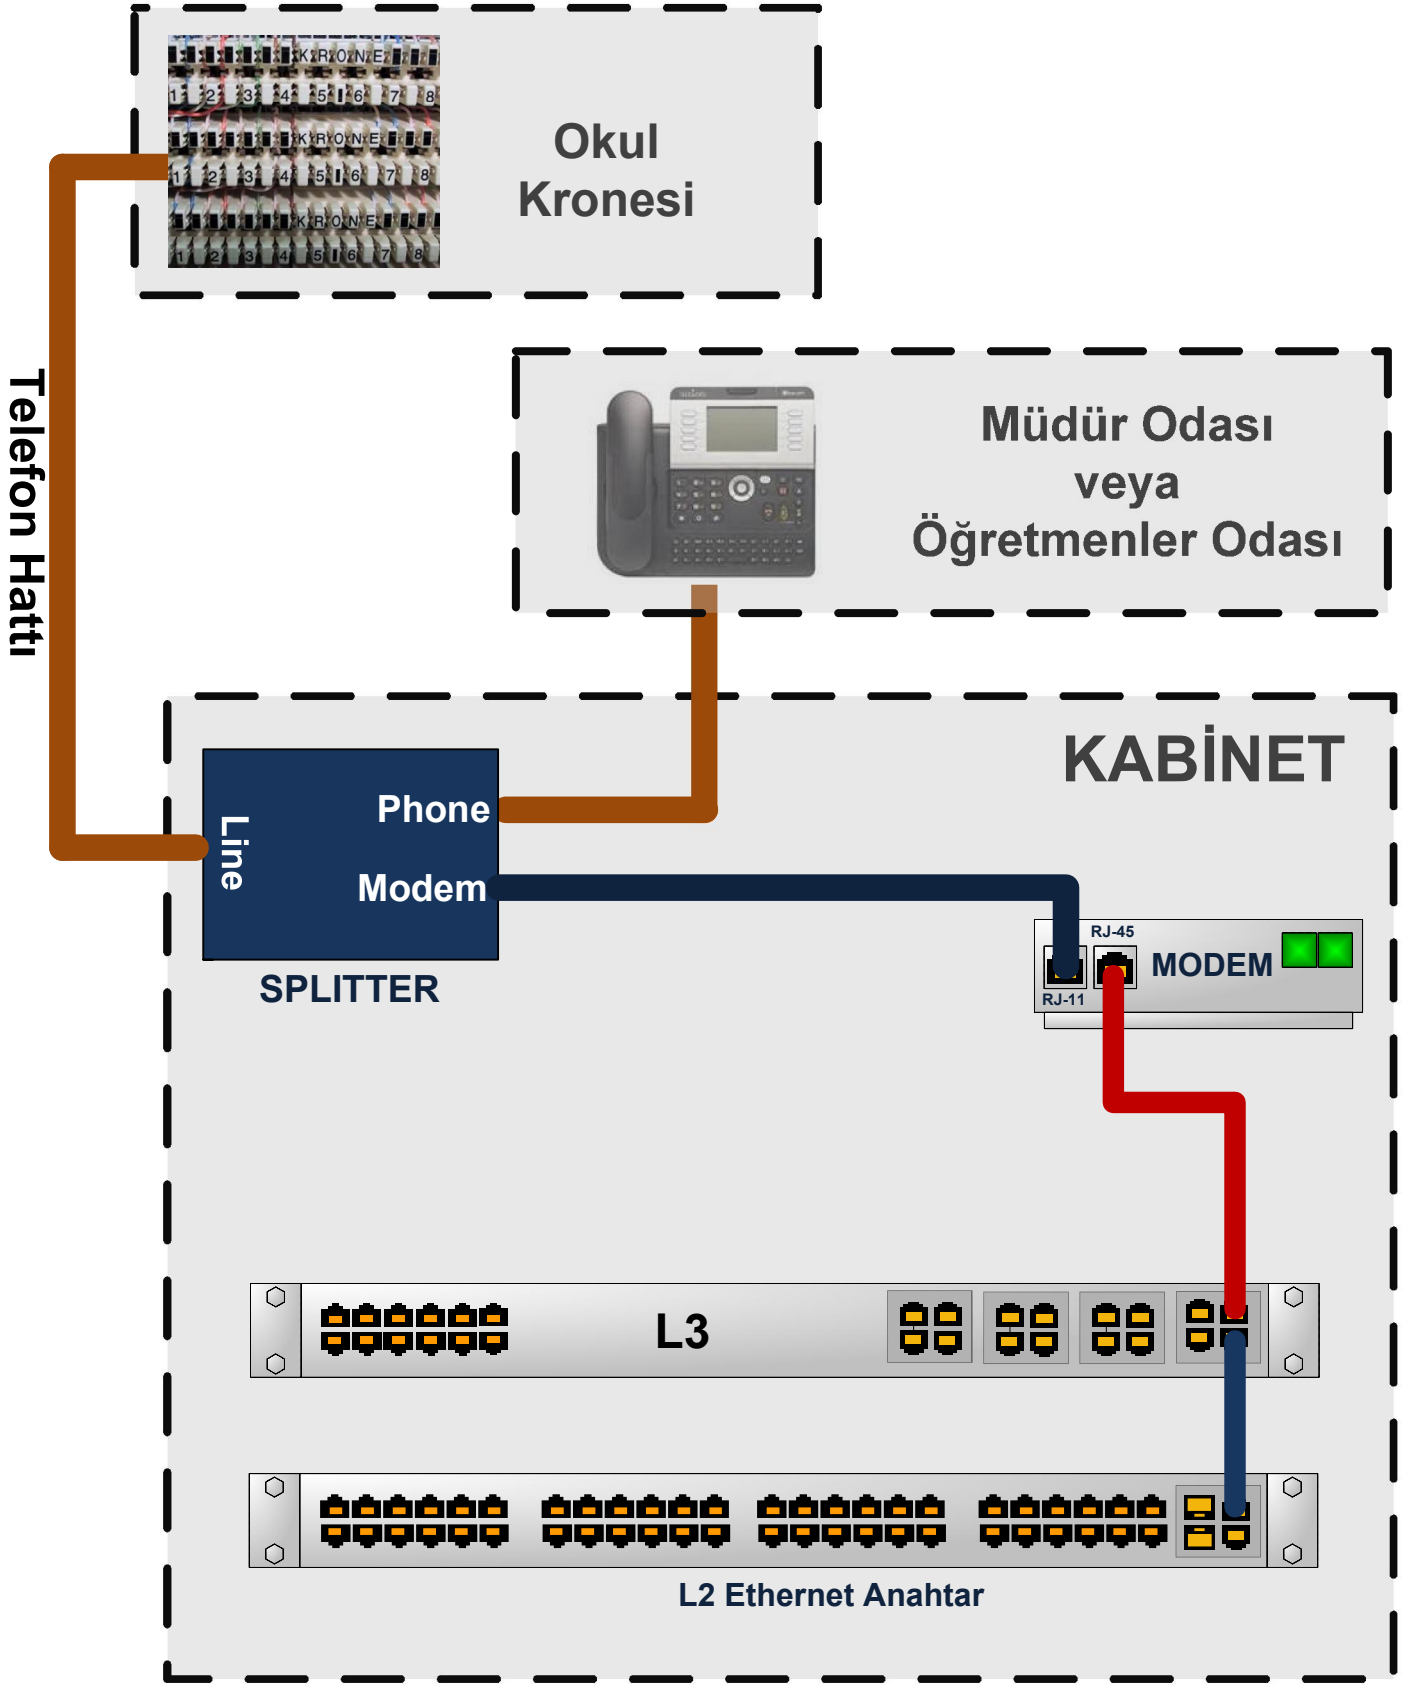

EK  
4A

ADSL ERİŞİMLİ OKULLARDA  
SPLITTER, TELEFON, MODEM VE AKTİF CİHAZ BAĞLANTI ŞEMASI

OKUL BİNASI

*Sistem odasının yeri **KIRMIZI** veya **SARI** alanda gösterilen bir oda olabilir.*

*En ideal olanı ise bu iki rengin kesiştiği ve **TURUNCU** ile gösterilen bölgedeki bir oda sistem odası olarak seçilmelidir.*